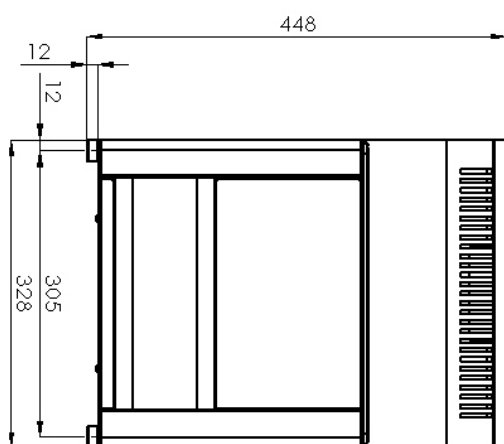

## Pracovní plocha 28x48

**Model**

PP 30 L

**Sap kód**

00003368

**Skupina artiklů**

Neutrální moduly

– Materiál: AISI 304 vrchní deska, AISI 430 opláštění

## Pracovní plocha 28x48

Model

Sap kód

00003368

PP 30 L

Skupina artiklů

Neutrální moduly

### Pracovní plocha 28x48

<b>Model</b>	<b>Sap kód</b>	00003368
PP 30 L	<b>Skupina artiklů</b>	Neutrální moduly