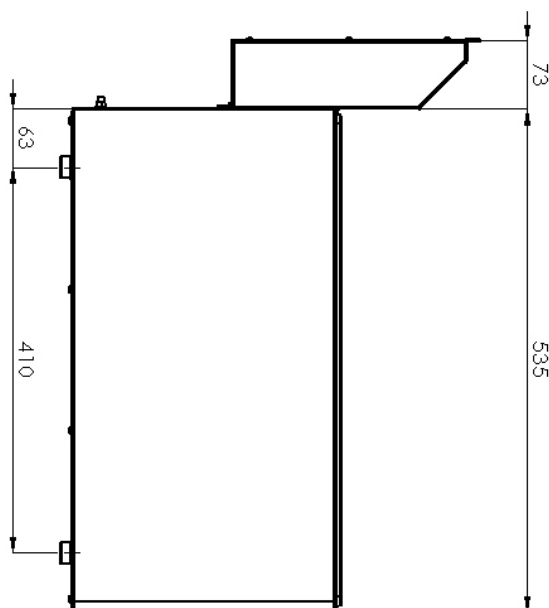

## Pracovní plocha 28x48

**Model**

PP 30 L

**Sap kód**

00003368

**Skupina artiklů**

Neutrální moduly

– Materiál: AISI 304 vrchní deska, AISI 430 opláštění

## Pracovní plocha 28x48

Model

Sap kód

00003368

PP 30 L

Skupina artiklů

Neutrální moduly

### Pracovní plocha 28x48

<b>Model</b>	<b>Sap kód</b>	00003368
PP 30 L	<b>Skupina artiklů</b>	Neutrální moduly